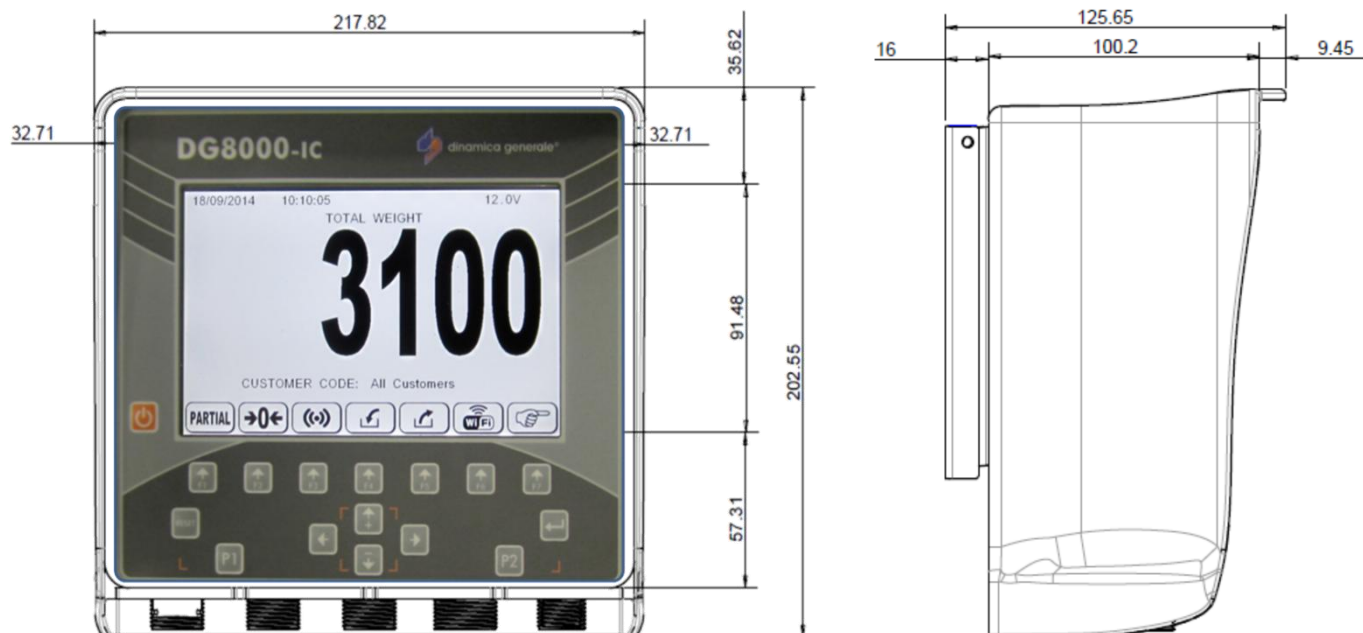

Přímé připojení vážních snímačů k mikropočítači nebo přes slučovací krabičku

TECHNICKÁ DATA

 Rozměry displeje 152.4 x 91.5 mm (7" WVGA) **	 Typ displeje Graphický barevný displej WVGA	 Viditelnost displeje 15 m a více	Rozsah 0 - 999.999	Přesnost < +/- 0.015%	 Ochrana proti vodě IP 68 *
 Napájení 9.5 - 32 V	Rozlišení 1 - 2 - 5 - 10 - 20 - 50	 Hmotnost UNIVERSAL BOX: 2,5 kg SLIM BOX: 1,9 kg	 °C -30 / +65°C	Rozměry skříně UNIVERSAL BOX: 233 x 230 x 112 mm SLIM BOX: 220 x 190 x 80 mm	 Skříň Polyamid (PA) vyztužený skleněnými vláknami V0

ROZMĚRY

UNIVERSAL BOX:

SLIM BOX: