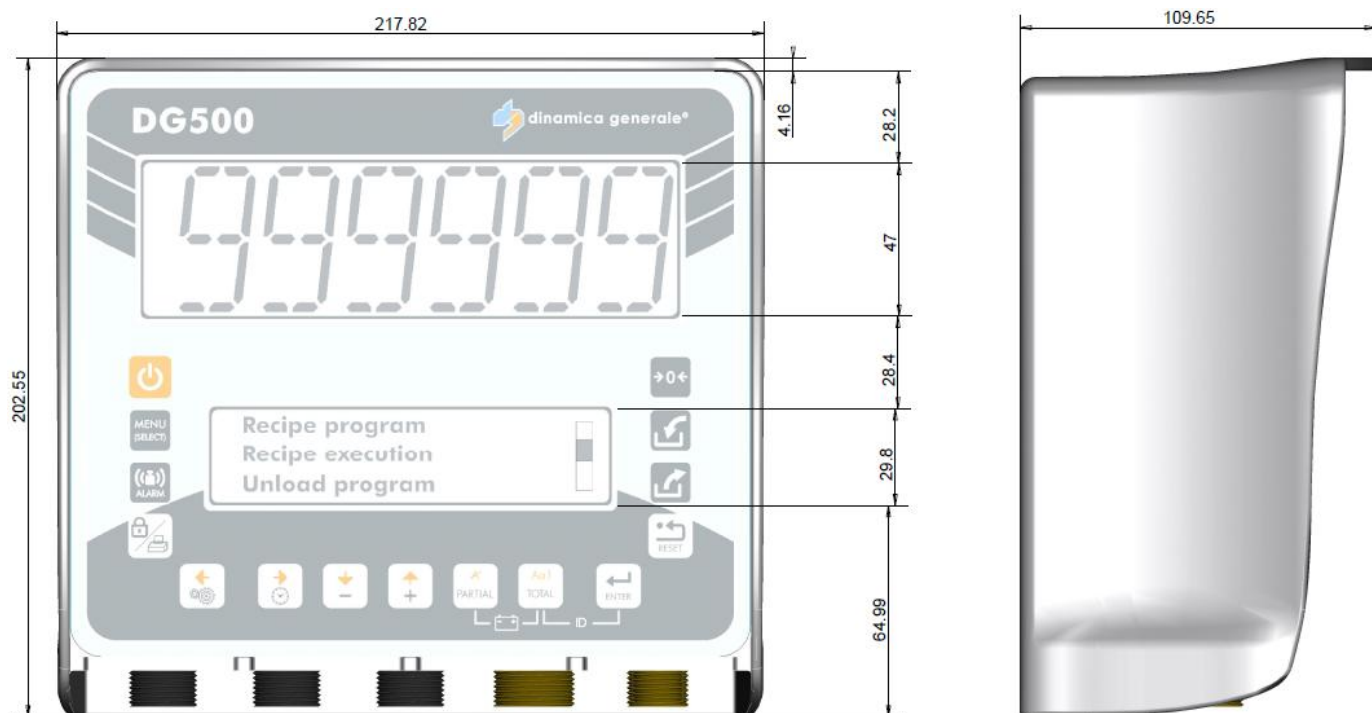

TECHNICKÁ DATA

 Rozměry displeje 45 mm **	 Typ displeje LCD 6 číslic (16 segmentů) **	 Viditelnost displeje 15 m a více	Rozsah 0 - 999.999	Přesnost < +/- 0.015%	 Ochrana proti vodě IP 68 *
 Napájení 9.5 - 32 V	Rozlišení 1 - 2 - 5 - 10 - 20 - 50	 Hmotnost 2,5 kg	 °C -30 / +65°C	Rozměry skříně 233 x 230 x 112 mm	 Skříň Nylon vyztužený skleněnými vlákny V0

* Kompletní ochrana před prachem a stříkající vodou, zaručená ponořením přístroje do vody o hloubce 1 m s konektory uzavřenými zátkami nebo připojenými kabely / příslušenstvím

** Perfektní viditelnost ve všech podmínkách (slunečno, zataženo, deštivo)

ROZMĚRY

"Vyhrazujeme si právo na změnu výrobku za účelem jeho vylepšení bez předchozího upozornění © Dinamica Generale S.p.A."